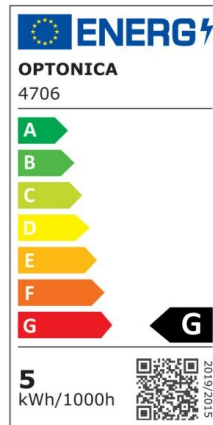

## LED Strip 2835 Non-Waterproof Professional Edition

Potenza

16.5W

Colore della luce

Warm White (WW)

CE

RoHS

## Specifiche tecniche

Numero di catalogo	4763
Angolo del fascio luminoso	120°
Marchio	Optonica
Codice Prodotto	ST2835-A1
Designazione del colore	Warm White (WW)
Temperatura colore correlata	2700K
Dimmerabile	Yes
EAN Codice	3800156647633
Consumo energetico	16.5/m kWh/1000h
Etichetta di efficienza energetica	E
Flux	1700 lm/m
Input voltage	12V

Instant On	0.2s
IP	20
Tipo di LED	SMD
LEDs/m	204
Durata	25 000 Hours
Flusso luminoso residuo al termine del periodo di funzionamento	70%
Materiale	Flex PCB
Cicli di accensione / spegnimento	25 000x
Frequenza operativa	50-60Hz
Potenza per metro	16.5W/m
Power factor	0.5
Ra ≥	80
Bobina	5m
Temperatura	-30°C / +50°C
Garanzia	2 Years
Weight of Product	100 gr. /Roll