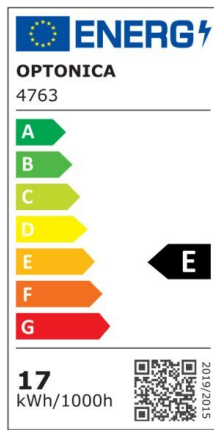

## LED Strip 2835 Non-Waterproof Professional Edition

Potenza

16.5W

Colore della luce

Warm White (WW)

CE

RoHS

## Specifiche tecniche

Numero di catalogo	4763
Angolo del fascio luminoso	120°
Marchio	Optonica
Codice Prodotto	ST2835-A1
Designazione del colore	Warm White (WW)
Temperatura colore correlata	2700K
Dimmerabile	Yes
EAN Codice	3800156647633
Consumo energetico	16.5/m kWh/1000h
Etichetta di efficienza energetica	E
Flux	1700 lm/m
Input voltage	12V

Instant On	0.2s
IP	20
Tipo di LED	SMD
LEDs/m	204
Durata	25 000 Hours
Flusso luminoso residuo al termine del periodo di funzionamento	70%
Materiale	Flex PCB
Cicli di accensione / spegnimento	25 000x
Frequenza operativa	50-60Hz
Potenza per metro	16.5W/m
Power factor	0.5
Ra ≥	80
Bobina	5m
Temperatura	-30°C / +50°C
Garanzia	2 Years
Weight of Product	100 gr. /Roll