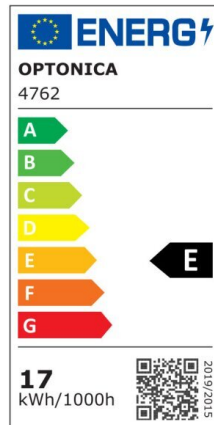

## LED Strip 2835 Non-Waterproof Professional Edition

Potenza

16.5W

Colore della luce

Warm White (WW)

CE

RoHS

## Specifiche tecniche

Numero di catalogo	4763
Angolo del fascio luminoso	120°
Marchio	Optonica
Codice Prodotto	ST2835-A1
Designazione del colore	Warm White (WW)
Temperatura colore correlata	2700K
Dimmerabile	Yes
EAN Codice	3800156647633
Consumo energetico	16.5/m kWh/1000h
Etichetta di efficienza energetica	E
Flux	1700 lm/m
Input voltage	12V

Instant On	0.2s
IP	20
Tipo di LED	SMD
LEDs/m	204
Durata	25 000 Hours
Flusso luminoso residuo al termine del periodo di funzionamento	70%
Materiale	Flex PCB
Cicli di accensione / spegnimento	25 000x
Frequenza operativa	50-60Hz
Potenza per metro	16.5W/m
Power factor	0.5
Ra ≥	80
Bobina	5m
Temperatura	-30°C / +50°C
Garanzia	2 Years
Weight of Product	100 gr. /Roll