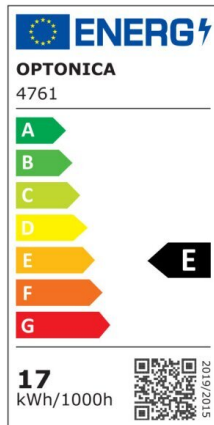

## LED Strip 2835 Non-Waterproof Professional Edition

Potenza

16.5W

Colore della luce

Warm White (WW)

CE

RoHS

## Specifiche tecniche

Numero di catalogo	4763
Angolo del fascio luminoso	120°
Marchio	Optonica
Codice Prodotto	ST2835-A1
Designazione del colore	Warm White (WW)
Temperatura colore correlata	2700K
Dimmerabile	Yes
EAN Codice	3800156647633
Consumo energetico	16.5/m kWh/1000h
Etichetta di efficienza energetica	E
Flux	1700 lm/m
Input voltage	12V

Instant On	0.2s
IP	20
Tipo di LED	SMD
LEDs/m	204
Durata	25 000 Hours
Flusso luminoso residuo al termine del periodo di funzionamento	70%
Materiale	Flex PCB
Cicli di accensione / spegnimento	25 000x
Frequenza operativa	50-60Hz
Potenza per metro	16.5W/m
Power factor	0.5
Ra ≥	80
Bobina	5m
Temperatura	-30°C / +50°C
Garanzia	2 Years
Weight of Product	100 gr. /Roll