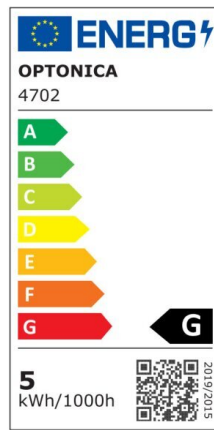

## LED Strip 2835 Non-Waterproof Professional Edition

Potenza

16.5W

Colore della luce

Warm White (WW)

CE

RoHS

## Specifiche tecniche

Numero di catalogo	4763
Angolo del fascio luminoso	120°
Marchio	Optonica
Codice Prodotto	ST2835-A1
Designazione del colore	Warm White (WW)
Temperatura colore correlata	2700K
Dimmerabile	Yes
EAN Codice	3800156647633
Consumo energetico	16.5/m kWh/1000h
Etichetta di efficienza energetica	E
Flux	1700 lm/m
Input voltage	12V

Instant On	0.2s
IP	20
Tipo di LED	SMD
LEDs/m	204
Durata	25 000 Hours
Flusso luminoso residuo al termine del periodo di funzionamento	70%
Materiale	Flex PCB
Cicli di accensione / spegnimento	25 000x
Frequenza operativa	50-60Hz
Potenza per metro	16.5W/m
Power factor	0.5
Ra ≥	80
Bobina	5m
Temperatura	-30°C / +50°C
Garanzia	2 Years
Weight of Product	100 gr. /Roll