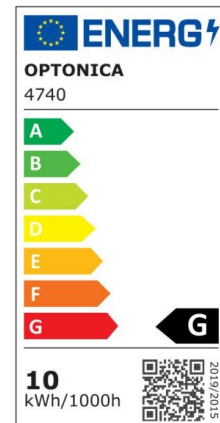

## LED Strip 2835 Non-Waterproof Professional Edition

Potenza

16.5W

Colore della luce

Warm White (WW)

CE

RoHS

## Specifiche tecniche

Numero di catalogo	4763
Angolo del fascio luminoso	120°
Marchio	Optonica
Codice Prodotto	ST2835-A1
Designazione del colore	Warm White (WW)
Temperatura colore correlata	2700K
Dimmerabile	Yes
EAN Codice	3800156647633
Consumo energetico	16.5/m kWh/1000h
Etichetta di efficienza energetica	E
Flux	1700 lm/m
Input voltage	12V

Instant On	0.2s
IP	20
Tipo di LED	SMD
LEDs/m	204
Durata	25 000 Hours
Flusso luminoso residuo al termine del periodo di funzionamento	70%
Materiale	Flex PCB
Cicli di accensione / spegnimento	25 000x
Frequenza operativa	50-60Hz
Potenza per metro	16.5W/m
Power factor	0.5
Ra ≥	80
Bobina	5m
Temperatura	-30°C / +50°C
Garanzia	2 Years
Weight of Product	100 gr. /Roll