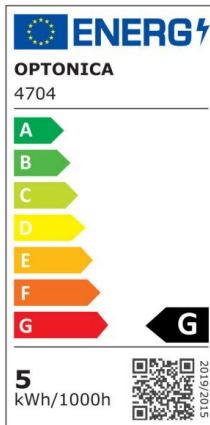

## LED Strip 2835 Non-Waterproof Professional Edition

Potenza

16.5W

Colore della luce

Warm White (WW)

CE

RoHS

## Specifiche tecniche

Numero di catalogo	4763
Angolo del fascio luminoso	120°
Marchio	Optonica
Codice Prodotto	ST2835-A1
Designazione del colore	Warm White (WW)
Temperatura colore correlata	2700K
Dimmerabile	Yes
EAN Codice	3800156647633
Consumo energetico	16.5/m kWh/1000h
Etichetta di efficienza energetica	E
Flux	1700 lm/m
Input voltage	12V

Instant On	0.2s
IP	20
Tipo di LED	SMD
LEDs/m	204
Durata	25 000 Hours
Flusso luminoso residuo al termine del periodo di funzionamento	70%
Materiale	Flex PCB
Cicli di accensione / spegnimento	25 000x
Frequenza operativa	50-60Hz
Potenza per metro	16.5W/m
Power factor	0.5
Ra ≥	80
Bobina	5m
Temperatura	-30°C / +50°C
Garanzia	2 Years
Weight of Product	100 gr. /Roll