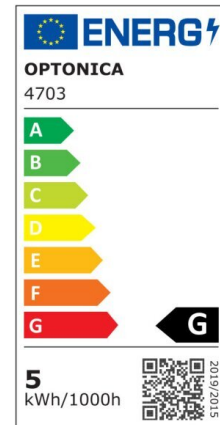

## LED Strip 2835 Non-Waterproof Professional Edition

Potenza

16.5W

Colore della luce

Warm White (WW)

CE

RoHS

## Specifiche tecniche

Numero di catalogo	4763
Angolo del fascio luminoso	120°
Marchio	Optonica
Codice Prodotto	ST2835-A1
Designazione del colore	Warm White (WW)
Temperatura colore correlata	2700K
Dimmerabile	Yes
EAN Codice	3800156647633
Consumo energetico	16.5/m kWh/1000h
Etichetta di efficienza energetica	E
Flux	1700 lm/m
Input voltage	12V

Instant On	0.2s
IP	20
Tipo di LED	SMD
LEDs/m	204
Durata	25 000 Hours
Flusso luminoso residuo al termine del periodo di funzionamento	70%
Materiale	Flex PCB
Cicli di accensione / spegnimento	25 000x
Frequenza operativa	50-60Hz
Potenza per metro	16.5W/m
Power factor	0.5
Ra ≥	80
Bobina	5m
Temperatura	-30°C / +50°C
Garanzia	2 Years
Weight of Product	100 gr. /Roll