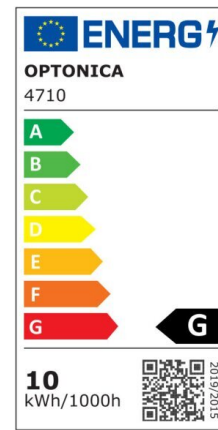

## LED Strip 2835 Non-Waterproof Professional Edition

Potenza

16.5W

Colore della luce

Warm White (WW)

CE

RoHS

## Specifiche tecniche

Numero di catalogo	4763
Angolo del fascio luminoso	120°
Marchio	Optonica
Codice Prodotto	ST2835-A1
Designazione del colore	Warm White (WW)
Temperatura colore correlata	2700K
Dimmerabile	Yes
EAN Codice	3800156647633
Consumo energetico	16.5/m kWh/1000h
Etichetta di efficienza energetica	E
Flux	1700 lm/m
Input voltage	12V

Instant On	0.2s
IP	20
Tipo di LED	SMD
LEDs/m	204
Durata	25 000 Hours
Flusso luminoso residuo al termine del periodo di funzionamento	70%
Materiale	Flex PCB
Cicli di accensione / spegnimento	25 000x
Frequenza operativa	50-60Hz
Potenza per metro	16.5W/m
Power factor	0.5
Ra ≥	80
Bobina	5m
Temperatura	-30°C / +50°C
Garanzia	2 Years
Weight of Product	100 gr. /Roll