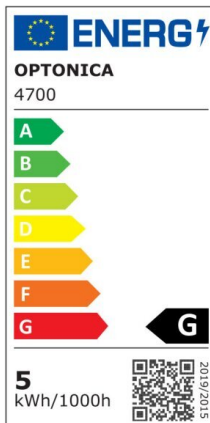

## LED Strip 2835 Non-Waterproof Professional Edition

Potenza

16.5W

Colore della luce

Warm White (WW)

CE

RoHS

## Specifiche tecniche

Numero di catalogo	4763
Angolo del fascio luminoso	120°
Marchio	Optonica
Codice Prodotto	ST2835-A1
Designazione del colore	Warm White (WW)
Temperatura colore correlata	2700K
Dimmerabile	Yes
EAN Codice	3800156647633
Consumo energetico	16.5/m kWh/1000h
Etichetta di efficienza energetica	E
Flux	1700 lm/m
Input voltage	12V

Instant On	0.2s
IP	20
Tipo di LED	SMD
LEDs/m	204
Durata	25 000 Hours
Flusso luminoso residuo al termine del periodo di funzionamento	70%
Materiale	Flex PCB
Cicli di accensione / spegnimento	25 000x
Frequenza operativa	50-60Hz
Potenza per metro	16.5W/m
Power factor	0.5
Ra ≥	80
Bobina	5m
Temperatura	-30°C / +50°C
Garanzia	2 Years
Weight of Product	100 gr. /Roll