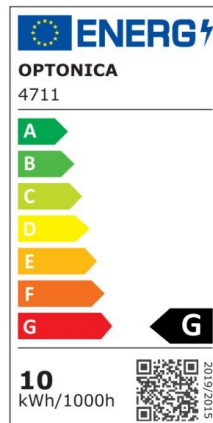

## LED Strip 2835 Non-Waterproof Professional Edition

Potenza

16.5W

Colore della luce

Warm White (WW)

CE

RoHS

## Specifiche tecniche

Numero di catalogo	4763
Angolo del fascio luminoso	120°
Marchio	Optonica
Codice Prodotto	ST2835-A1
Designazione del colore	Warm White (WW)
Temperatura colore correlata	2700K
Dimmerabile	Yes
EAN Codice	3800156647633
Consumo energetico	16.5/m kWh/1000h
Etichetta di efficienza energetica	E
Flux	1700 lm/m
Input voltage	12V

Instant On	0.2s
IP	20
Tipo di LED	SMD
LEDs/m	204
Durata	25 000 Hours
Flusso luminoso residuo al termine del periodo di funzionamento	70%
Materiale	Flex PCB
Cicli di accensione / spegnimento	25 000x
Frequenza operativa	50-60Hz
Potenza per metro	16.5W/m
Power factor	0.5
Ra ≥	80
Bobina	5m
Temperatura	-30°C / +50°C
Garanzia	2 Years
Weight of Product	100 gr. /Roll